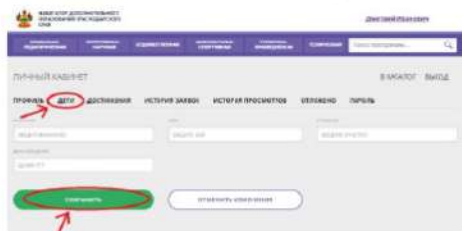

ШАГ 5

ЗАРЕГИСТРИРОВАТЬ своих детей в личном кабинете Навигатора

ШАГ 6

ВЫБРАТЬ программу (кружок, секцию) и **ПОДАТЬ ЗАЯВКУ** в учреждение дополнительного образования на выбранную программу